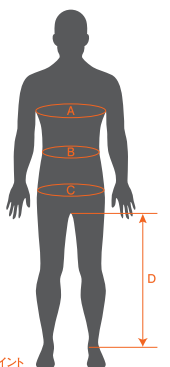

KART KMX-5 S SUIT

●CODE:3353517 ●PRICE:¥49,000 +tax

●SIZE: 120 130 140 150 ※全サイズ特注

FIA CIK FIA N/2013-1公認 For KIDS/JUNIOR

■「KMX-5 S」は大人用モデル「KMX-5」で培ったテクノロジーを余すことなく反映した子供用カートレーシングスーツです

特注商品

NEW COLOR

KART KMX-9 S SUIT

●CODE:3356517 ●PRICE:¥32,000 +tax

●SIZE: 120 130 140 150 ※全サイズ特注

FIA CIK FIA N/2013-1公認 For KIDS/JUNIOR

■「KMX-9 S」は大人用モデル「KMX-9」で培ったテクノロジーを余すことなく反映した子供用カートレーシングスーツです

特注商品

NEW COLOR

NEW COLOR

312
RED BLACK WHITE

在庫限りカラー

在庫限り商品 ※これらの商品は在庫限りで販売終了となります。ご注文の際は必ず在庫をご確認ください。

KART KMX-1 SUIT

●CODE:3351015 ●PRICE:¥68,000 +tax FIA CIK

KART KMX-5 SUIT

●CODE:3353015 ●PRICE:¥56,000 +tax FIA CIK

KART KMX-9 SUIT

●CODE:3356015 ●PRICE:¥39,000 +tax FIA CIK

KART KMX-9 S SUIT

●CODE:3356515 ●PRICE:¥34,000 +tax FIA CIK For KIDS/JUNIOR

KART RACING SUIT サイズ表

(単位:cm)

サイズ	身長	体重(kg)	胸囲(A)	胸囲(B)	腰囲(C)	脚長(D)	備考
40	148~154	45~50	78~83	64~67	78~83	63~66	※特注サイズ
42	152~157	50~60	82~85	68~71	84~85	64~67	※特注サイズ
44	155~163	55~65	86~89	72~75	86~89	65~68	※特注サイズ
46	158~170	60~70	90~93	76~79	90~93	66~69	
48	165~175	65~75	94~97	80~83	94~97	67~70	
50	170~180	70~80	98~101	84~87	98~101	68~71	
52	173~183	75~85	102~105	88~91	102~105	69~72	
54	177~187	83~88	106~109	92~95	106~109	70~73	※特注サイズ
56	182~190	85~92	110~113	96~99	110~113	71~74	※特注サイズ
58	185~195	87~95	114~117	100~103	114~117	72~75	※特注サイズ
60	187~198	90~100	118~121	104~107	118~121	73~76	※特注サイズ

KIDS/JUNIOR

KMX-5 S/9 S KART RACING SUIT サイズ表

(単位:cm)

サイズ	身長	体重(kg)	胸囲(A)	胸囲(B)	腰囲(C)	脚長(D)	備考
120	118~128	25~32	58~64	55~59	69~73	52~57	※特注サイズ
130	127~138	31~37	65~72	60~64	71~75	58~63	※特注サイズ
140	137~148	37~44	73~79	65~69	74~79	64~69	※特注サイズ
150	145~152	43~50	78~82	68~72	78~82	70~75	※特注サイズ